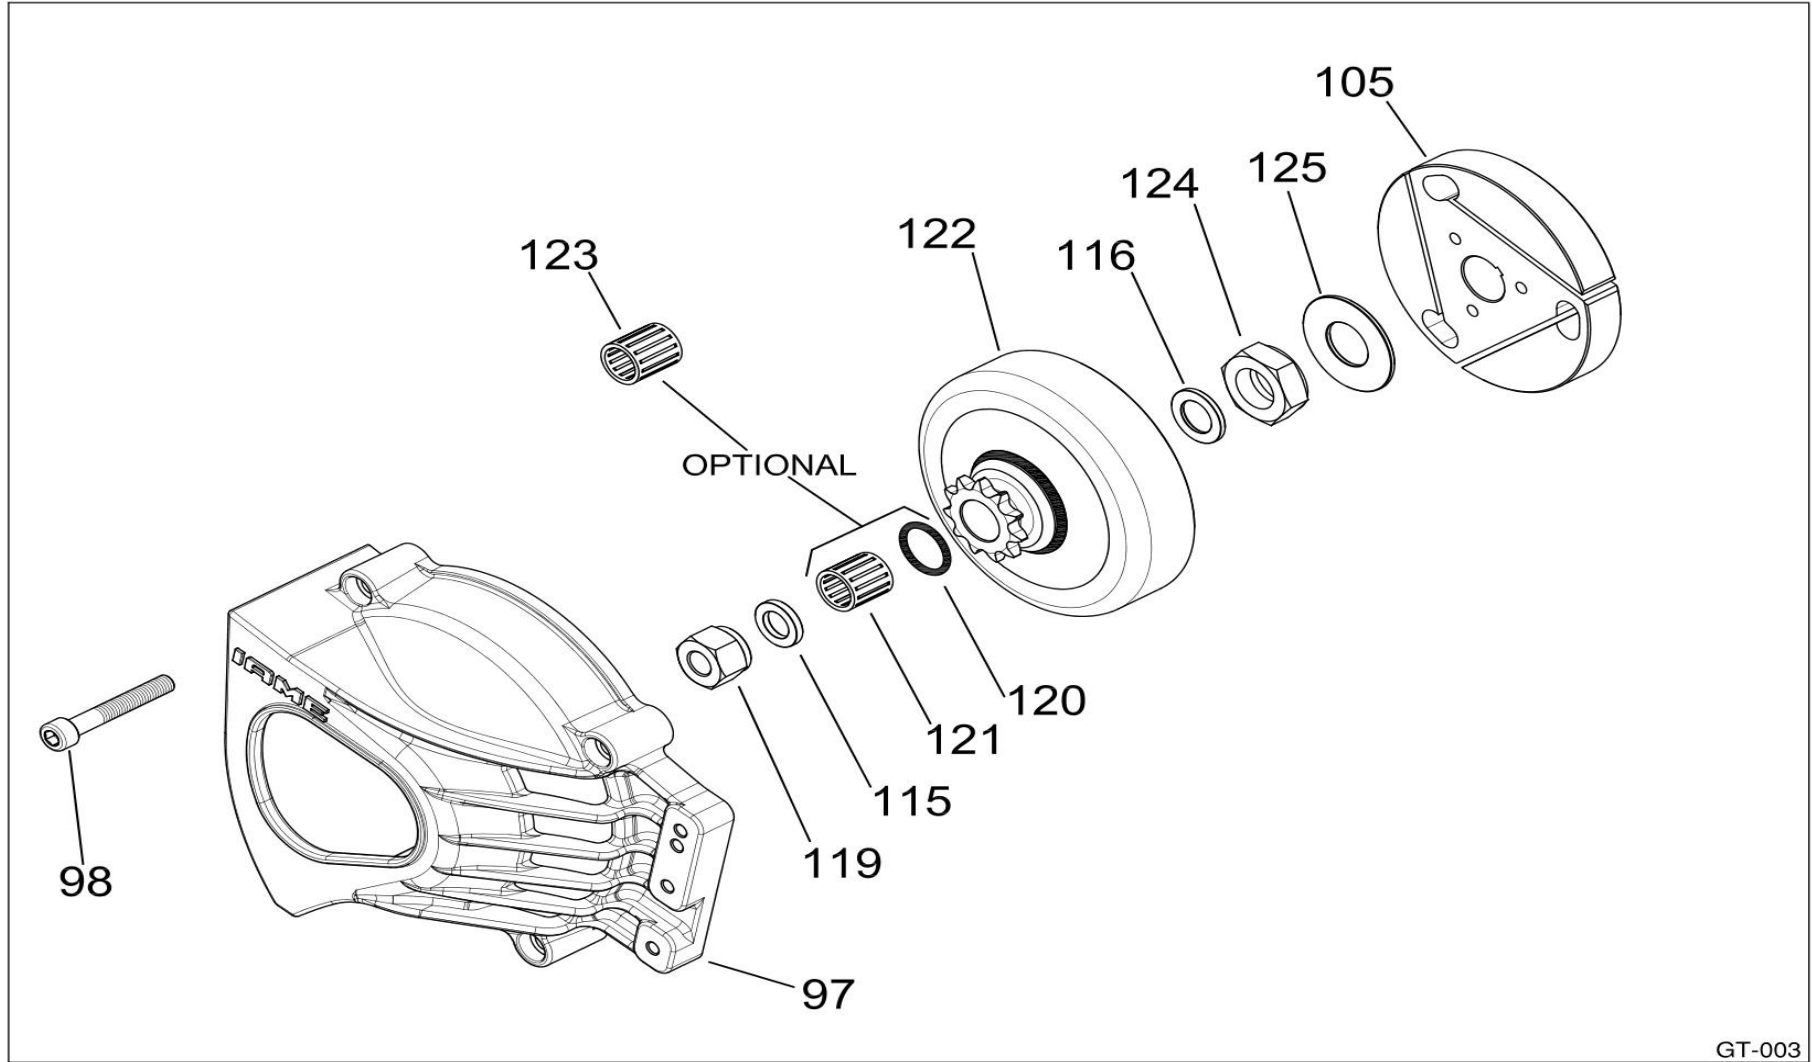

CLUTCH GROUP

POS	COD	DESCR
097	A-60595B	CLUTCH GUARD TaG
098	00046-K	KIT 20 SCREWS M6x30
105	A-60843	CLUTCH HUB X30 ROOKIE TaG
115	D-75573	EXTERNAL WASHER
116	D-75565	THRUST INT.WASHER H=1,8mm
119	D-75570	STARTER NUT TaG
120	A-60565	CLUTCH DRUM OR
121	B-55598	CLUTCH ROLLER CAGE JUN-CIK
122	A-60552N-10	CLUCTH DRUM NORSWIFT Z10
122	A-60552N-11	CLUCTH DRUM NORSWIFT Z11
123	D-75598	CLUTCH ROLLER CAGE TaG
124	A-60560	LOCKING NUT TaG
125	D-75563	WASHER CONED SAF. TaG