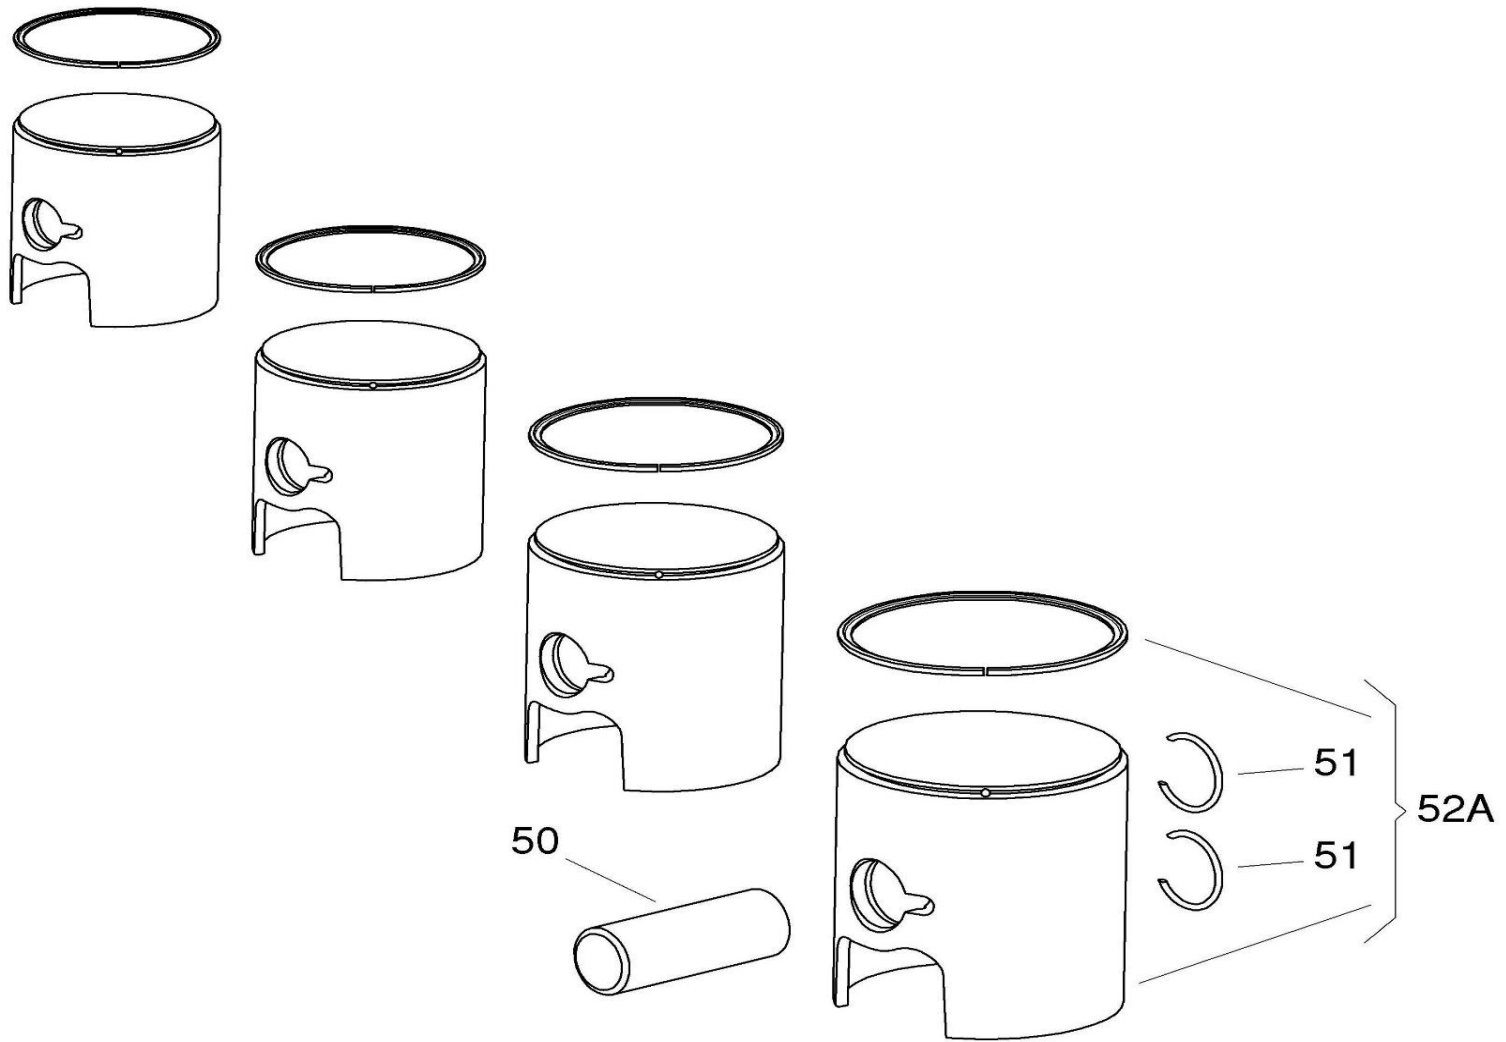

Norswift Cadetti og Mini

HEAD AND CYLINDRE

POS	COD	DESCR
001	A-61041N	CYL. HEAD 60cc NORSWIFT
003	10350	HEAD NUT
004	10635	HEAD NUT WASHER H=3mm
010		Ikke lov å bruke
011	EBP-85045	CYL. GASKET 4/10 PUMA/GAZ
013A	A-61031N	CYLINDER MINI-NORSWIFT
017A	A-61881-C	KIT CONVEYOR MAGN. SIDE AIR
018A	A-61880-C	KIT CONVEYOR DRIVE SIDE AIR
020	00267-K	KIT 20 SCREWS M4x8
021	00319-K	KIT 20 WASHERS M4

PISTON

POS	COD	DESCR
50	A-61320	PISTON PIN mm12x35 v.'07
51	10342	CIRCLIP 12x1
52A	A-61051-CR	PISTON MINI-SW'07 41.80r
52A	A-61051-CV	PISTON MINI-SW'07 41.80g
52A	A-61056-CR	PISTON MINI-SW'07 41.82r
52A	A-61056-CV	PISTON MINI-SW'07 41.82g
52A	A-61061-CR	PISTON MINI-SW'07 41.84r
52A	A-61061-CV	PISTON MINI-SW'07 41.84g
52A	A-61071-CR	PISTON MINI-SW'07 41.88r
52A	A-61071-CV	PISTON MINI-SW'07 41.88g
52A	A-61081-CR	PISTON MINI-SW'07 41.92r
52A	A-61081-CV	PISTON MINI-SW'07 41.92g
52A	A-61086-CV	PISTON MINI-SW'07 41.94v
52A	A-61086-CV	PISTON MINI-SW'07 41.94v
52A	A-61091-CR	PISTON MINI-SW'07 41.96r
52A	A-61091-CV	PISTON MINI-SW'07 41.96g
52A	A-61101-CR	PISTON MINI-SW'07 42.00r
52A	A-61101-CV	PISTON MINI-SW'07 42.00g
52A	A-61111-CR	PISTON MINI-SW'07 42.08r
52A	A-61111-CV	PISTON MINI-SW'07 42.08g