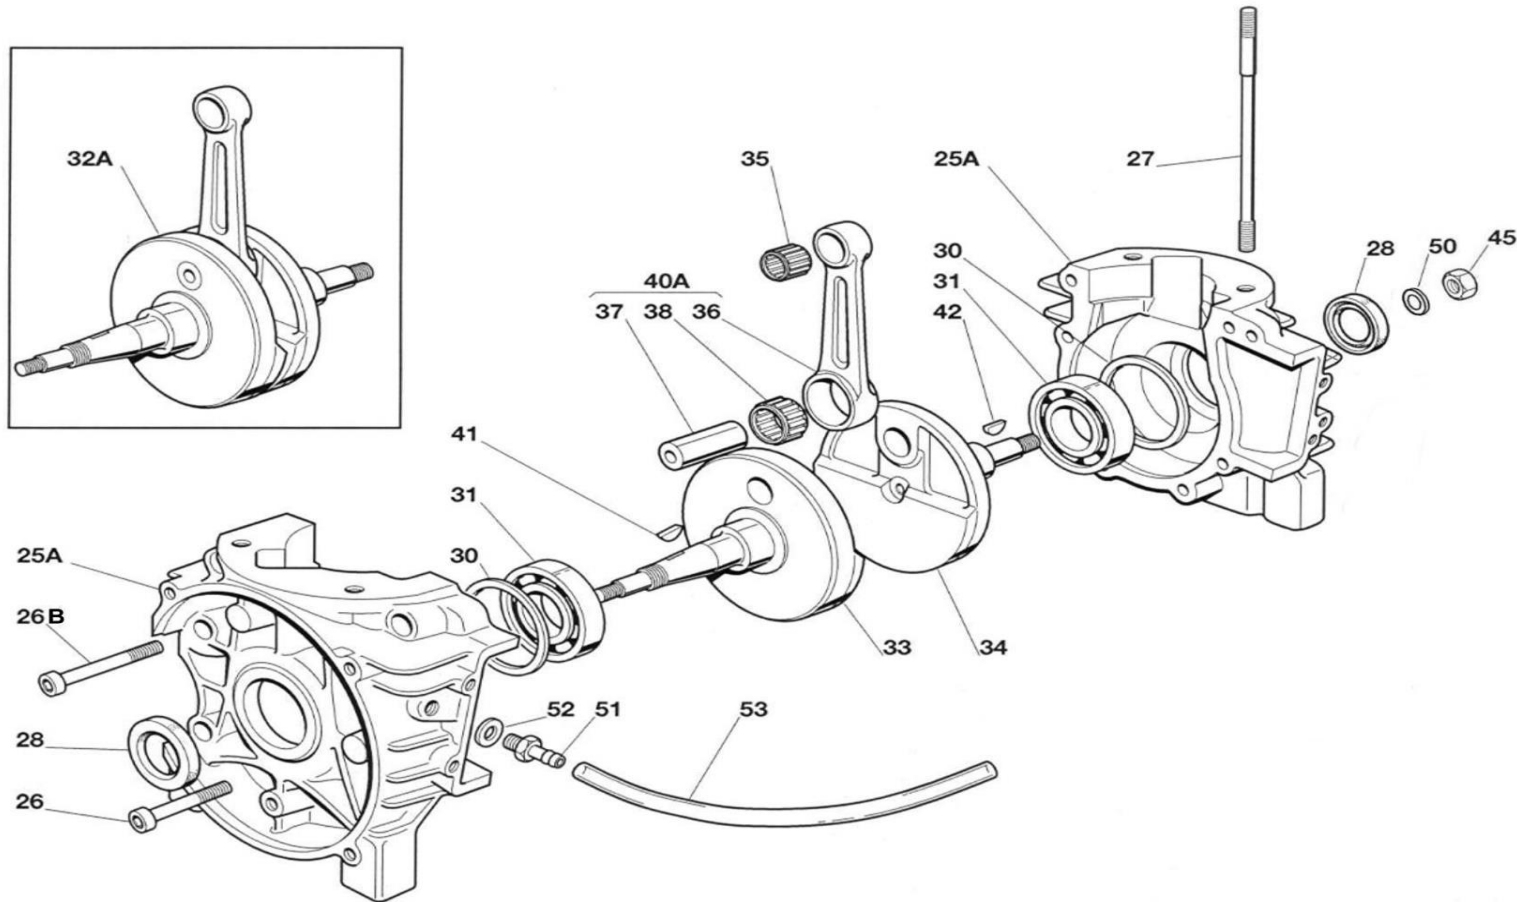

CRANKCASE & CRANKSHAFT

POS	COD	DESCR
25A	A-60486N	CRANKCASE NORSWIFT
26	00049-K	KIT OF 20 ALLEN SCREWS 6x45
26B	00051-K	KIT OF 20 ALLEN SCREWS 6x55
27	A-60345	CYLINDER TIE-ROD 8x125
28	F-10425A	OIL SEAL TCWJ 20x35x7
30	10407	STEEL SHIM O.10
31	10400-D	BALL BEARING 6204 C4
32A	A-60618	CRANKSHAFT X30 ROOKIE
33	A-60391	MAGN. S. H. CRANKS X30 ROOKIE
34	A-60385	DR.S.H.CRANKSH.GAZ/EASY-62
35	A-60440	SMALL END CAGE 60cc 12x16x16
36	A-61455	CONROD mm 88 MINI/BABY-SW
37	A-60450	CRANKPIN 18x40 mm
38	B-10431	BIG END CAGE 15 R
40A	A-61455-40A	CONROD NORSWIFT mm 88-pin 40
41	11715	SHAFT END/SPROCKET/MAGNETO KEY
42	11716	SHAFT END/SPROCKET/MAGNETO KEY
45	00359-K	KIT 20 NUTS M8X1
50	00303-K	KIT OF 20 WASHERS M8
51	D-95800	PRESSURE FITTING
52	B-71805	PRESSURE Cu FITT. GASKET
53	A-61810-A	PRESSURE FITT. TUBE 20cm