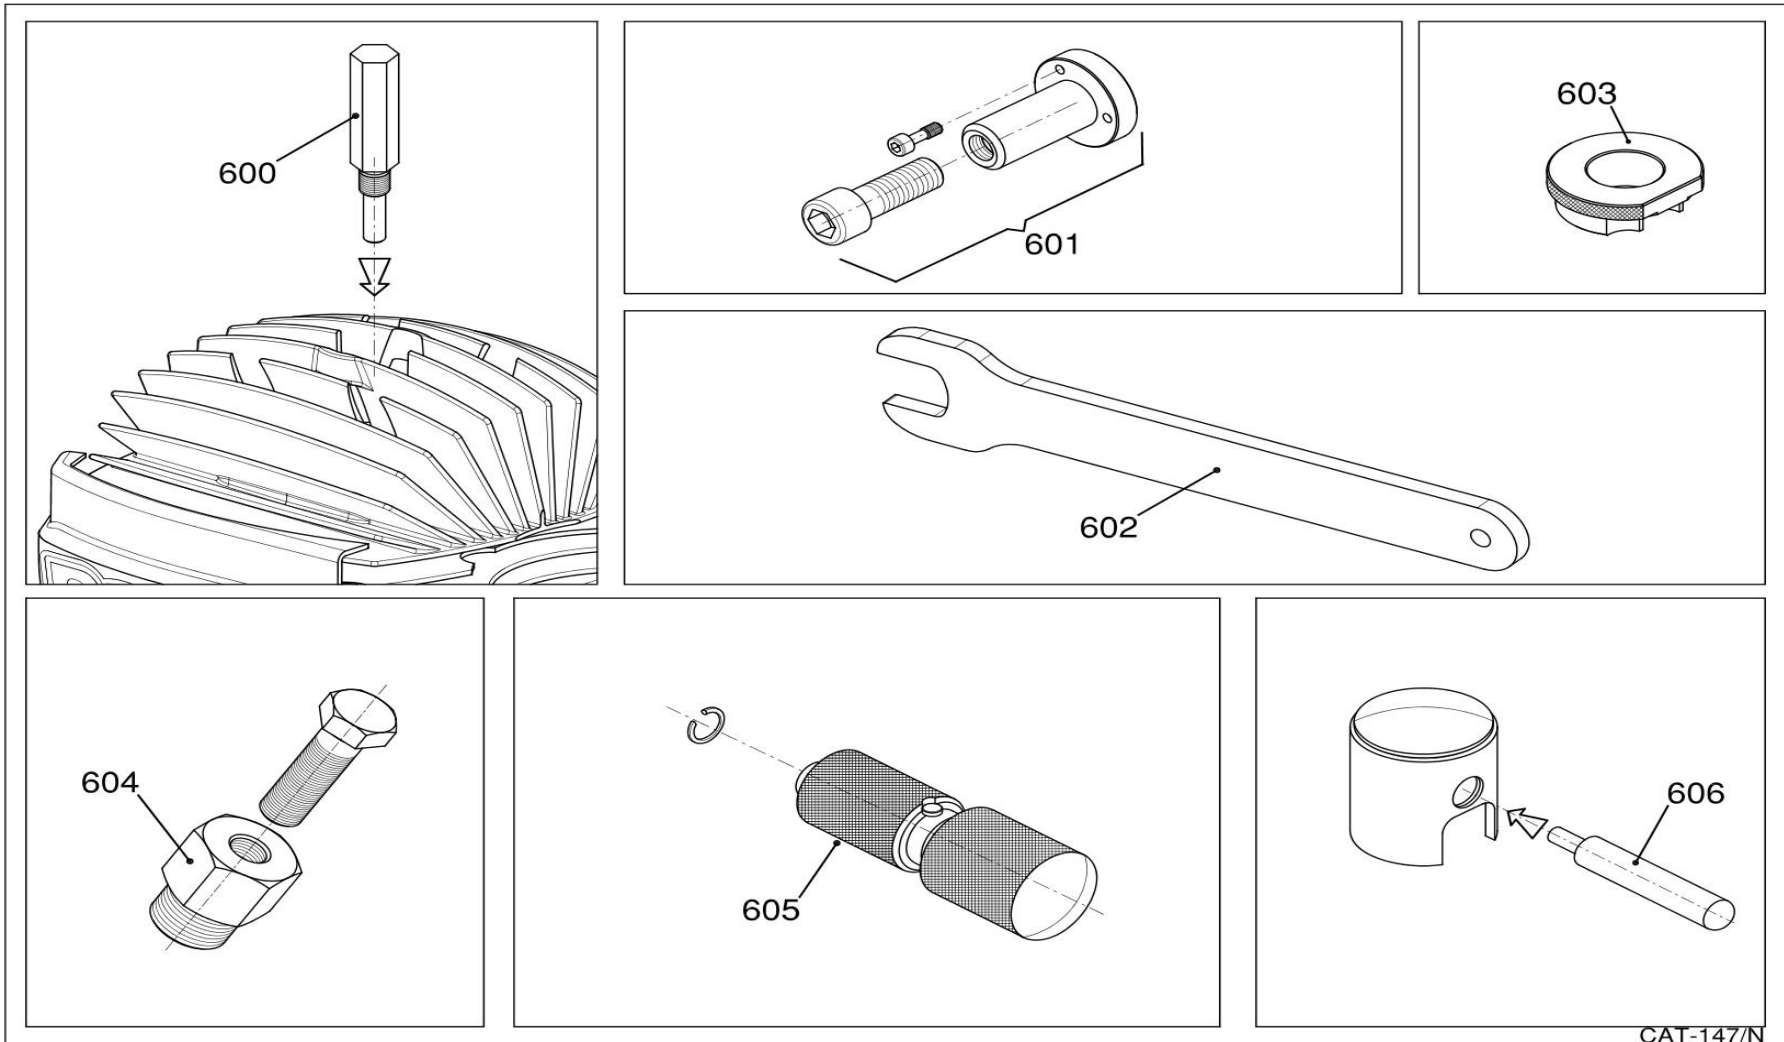

Tools

POS	COD	DESCR
600	10271	PISTON STROKE LOCKER
601	B-55614-C	CLUTCH PULLER JUNIOR/TaG
602	S1436/2	CLUTCH LOCKING TOOL PULL ST.
603	S884	STARTER WHEEL LOCKING TOOL
604	ATT-034/4	ROTOR PULLER
605	10121	CIRCLIP ASSEMBLING TOOL GAZ.
606	10202	PISTON PIN PUNCH 12mm