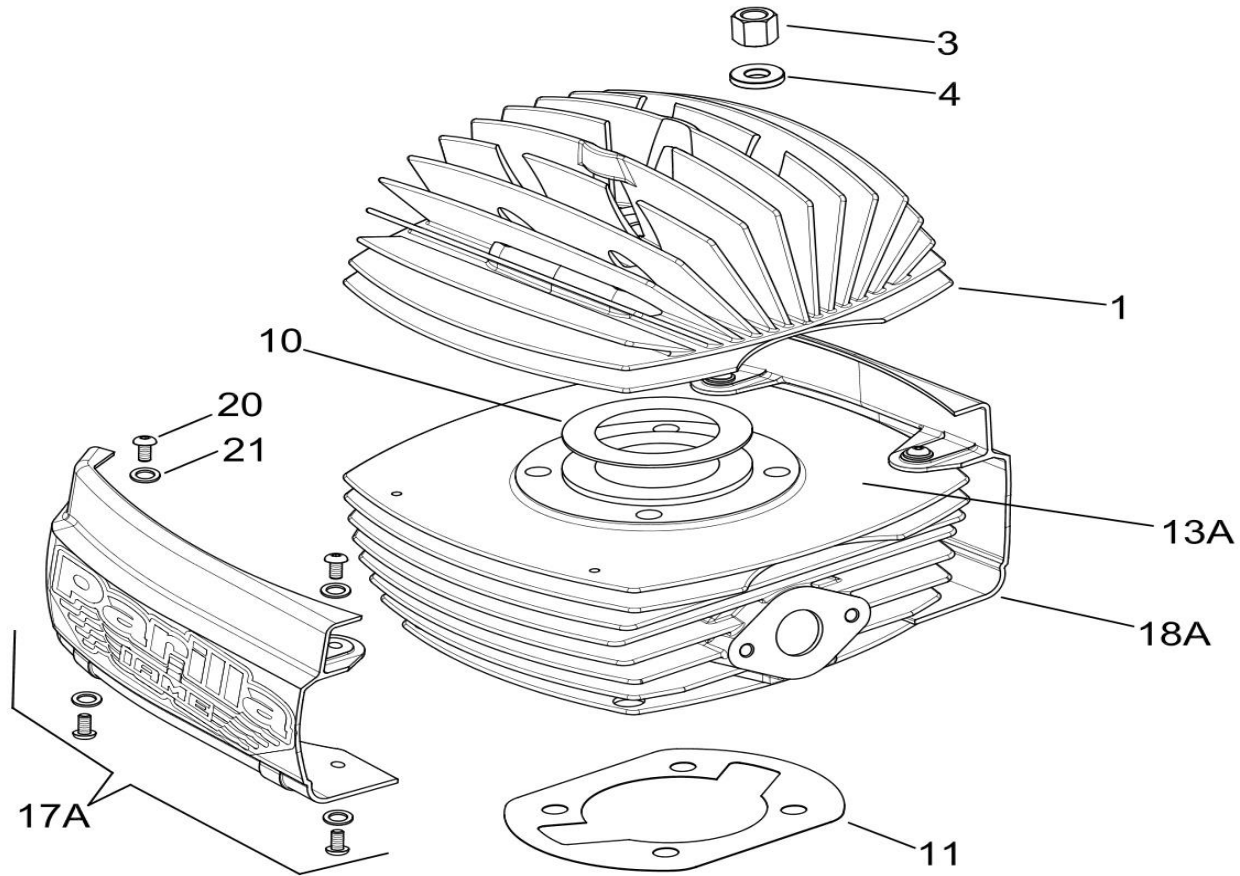

Norswift Cadetti og Mini

HEAD AND CYLINDRE

POS	COD	DESCR
001	A-61041N	CYL. HEAD 60cc NORSWIFT
003	10350	HEAD NUT
004	10635	HEAD NUT WASHER H=3mm
010		Ikke lov å bruke
011	EBP-85045	CYL. GASKET 4/10 PUMA/GAZ
013A	A-61031N	CYLINDER MINI-NORSWIFT
017A	A-61881-C	KIT CONVEYOR MAGN. SIDE AIR
018A	A-61880-C	KIT CONVEYOR DRIVE SIDE AIR
020	00267-K	KIT 20 SCREWS M4x8
021	00319-K	KIT 20 WASHERS M4

PISTON

POS	COD	DESCR
50	A-61320	PISTON PIN mm12x35 v.'07
51	10342	CIRCLIP 12x1
52A	A-61051-CR	PISTON MINI-SW'07 41.80r
52A	A-61051-CV	PISTON MINI-SW'07 41.80g
52A	A-61056-CR	PISTON MINI-SW'07 41.82r
52A	A-61056-CV	PISTON MINI-SW'07 41.82g
52A	A-61061-CR	PISTON MINI-SW'07 41.84r
52A	A-61061-CV	PISTON MINI-SW'07 41.84g
52A	A-61071-CR	PISTON MINI-SW'07 41.88r
52A	A-61071-CV	PISTON MINI-SW'07 41.88g
52A	A-61081-CR	PISTON MINI-SW'07 41.92r
52A	A-61081-CV	PISTON MINI-SW'07 41.92g
52A	A-61086-CV	PISTON MINI-SW'07 41.94v
52A	A-61086-CV	PISTON MINI-SW'07 41.94v
52A	A-61091-CR	PISTON MINI-SW'07 41.96r
52A	A-61091-CV	PISTON MINI-SW'07 41.96g
52A	A-61101-CR	PISTON MINI-SW'07 42.00r
52A	A-61101-CV	PISTON MINI-SW'07 42.00g
52A	A-61111-CR	PISTON MINI-SW'07 42.08r
52A	A-61111-CV	PISTON MINI-SW'07 42.08g